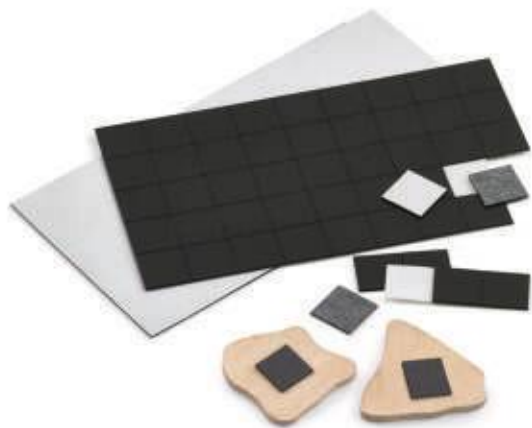

PETITES FOURNITURES

AIMANTS

-64%

AIMANTS ADHÉSIFS POUR MAGNETS

La planche avec 50 pastilles adhésives (20 x 20 mm) prédécoupées
K520280

~~4.65 €~~ - 1.67 €

AIMANTS POUR MAGNETS RONDS

Aimants à base de ferrite, très utiles et très simples à utiliser pour rendre magnétique vos plus beaux objets ou créations.